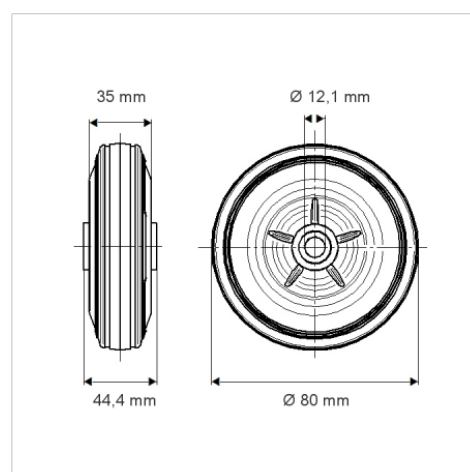

PURETECH

PVO080x35-Ø12

EAN 4031582321180

Corps de roue polypropylène, Bandage: caoutchouc semi-élastique noir, moyeu lisse

TENTE

BETTER MOBILITY. BETTER LIFE.

L'image peut différer du produit original

Données techniques

Diamètre de roue	80 mm
Largeur de roue	35 mm
Alésage - Ø	12.1 mm
Longueur de moyeu	44.4 mm
Résistance à la température	- 20 / + 60 °C
Norme	EN_12532
Poids	0.151 kg
Dureté du bandage	Shore A 80
Capacité de charge dynamique	70 kg
Capacité de charge statique	140 kg

Dimensions

Propriétés

Résistance au roulement	● ● ○ ○ ○
Roue silencieuse	● ● ● ○ ○
Résistance à l'usure	● ● ○ ○ ○
Résistance à l'oxydation	● ● ● ○ ○