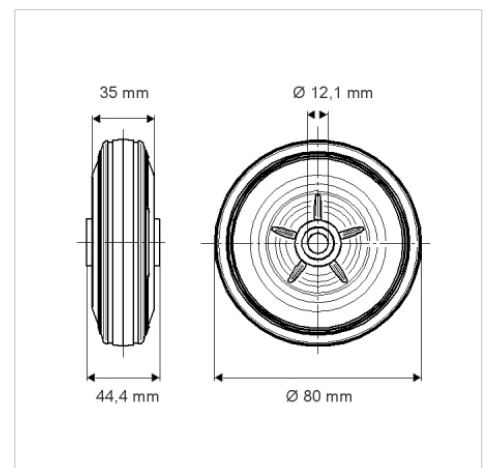

# PURETECH

PVO080x35-Ø12

EAN 4031582321180

Corps de roue polypropylène, Bandage: caoutchouc semi-élastique noir, moyeu lisse

BETTER MOBILITY. BETTER LIFE.

L'image peut différer du produit original

## Données techniques

Diamètre de roue	80 mm
Largeur de roue	35 mm
Alésage - Ø	12.1 mm
Longueur de moyeu	44.4 mm
Résistance à la température	- 20 / + 60 °C
Norme	EN_12532
Poids	0.151 kg
Dureté du bandage	Shore A 80
Capacité de charge dynamique	70 kg
Capacité de charge statique	140 kg

## Dimensions