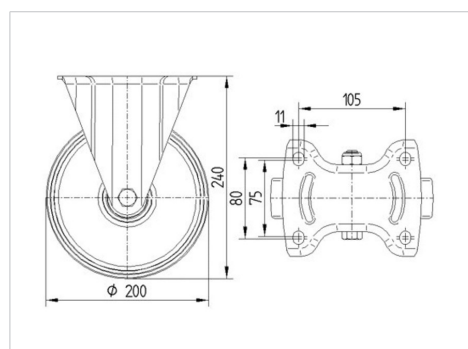

ALPHA

3478UOR200P63

EAN 4031582307115

Roulette fixe, Chape en acier embouti zingué bleu, axe de roue boulonné.,
Fixation à platine.

Corps de roue polyamide, roulements rouleaux

BETTER MOBILITY. BETTER LIFE.

L'image peut différer du produit original

Données techniques

Diamètre de roue	200 mm
Largeur de roue	50 mm
Largeur de la roulette	115 mm
Dimension de platine	140 x 115 mm
Distance entre axe	105 x 80/75 mm
Diamètre des trous	11 mm
Hauteur	240 mm
Résistance à la température	- 25 / + 80 °C
Norme	EN_12532
Poids	2.002 kg
Dureté du bandage	Shore D 75
Capacité de charge dynamique	350 kg
Capacité de charge statique	700 kg

Dimensions

Propriétés

Résistance au roulement	● ● ● ○ ○
Bruit du mouvement	● ● ● ○ ○
Usure	● ● ● ● ●
Résistance à l'oxydation	● ● ● ○ ○

ALPHA

3478UOR200P63

EAN 4031582307115

BETTER MOBILITY. BETTER LIFE.

Construction et montage