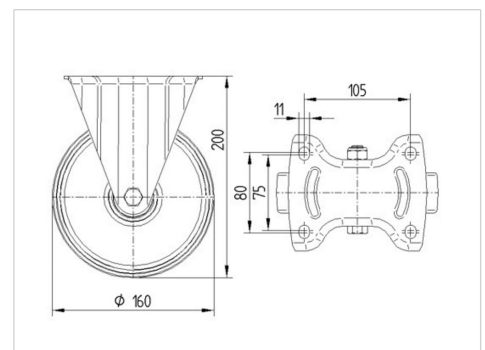

ALPHA

3478UOR160P63

EAN 4031582307108

Roulette fixe, Chape en acier embouti zingué bleu, axe de roue boulonné.,
Fixation à platine.

Corps de roue polyamide, roulements rouleaux

BETTER MOBILITY. BETTER LIFE.

L'image peut différer du produit original

Données techniques

Diamètre de roue	160 mm
Largeur de roue	40 mm
Largeur de la roulette	115 mm
Dimension de platine	137 x 115 mm
Distance entre axe	105 x 80/75 mm
Diamètre des trous	11 mm
Hauteur	200 mm
Résistance à la température	- 25 / + 80 °C
Norme	EN_12532
Poids	1.35 kg
Dureté du bandage	Shore D 75
Capacité de charge dynamique	350 kg
Capacité de charge statique	700 kg

Dimensions

Propriétés

Résistance au roulement	● ● ● ○ ○
Bruit du mouvement	● ● ● ○ ○
Usure	● ● ● ● ●
Résistance à l'oxydation	● ● ● ○ ○

ALPHA

3478UOR160P63

EAN 4031582307108

BETTER MOBILITY. BETTER LIFE.

Construction et montage