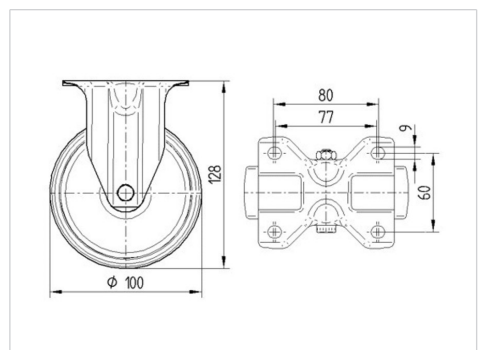

ALPHA

3478UOR100P62

EAN 4031582030440

Roulette fixe, Chape en acier embouti zingué bleu, axe de roue boulonné.,
Fixation à platine.

Corps de roue polyamide, roulements rouleaux

BETTER MOBILITY. BETTER LIFE.

L'image peut différer du produit original

Données techniques

Diamètre de roue	100 mm
Largeur de roue	36 mm
Largeur de la roulette	85 mm
Dimension de platine	103 x 85 mm
Distance entre axe	80/77 x 60 mm
Diamètre des trous	9 mm
Hauteur	128 mm
Résistance à la température	- 25 / + 80 °C
Norme	EN_12532
Poids	0.399 kg
Dureté du bandage	Shore D 75
Capacité de charge dynamique	200 kg
Capacité de charge statique	400 kg

Dimensions

Propriétés

Résistance au roulement	● ● ● ○ ○
Bruit du mouvement	● ● ● ○ ○
Usure	● ● ● ● ●
Résistance à l'oxydation	● ● ● ○ ○

ALPHA

3478UOR100P62

EAN 4031582030440

BETTER MOBILITY. BETTER LIFE.

Construction et montage