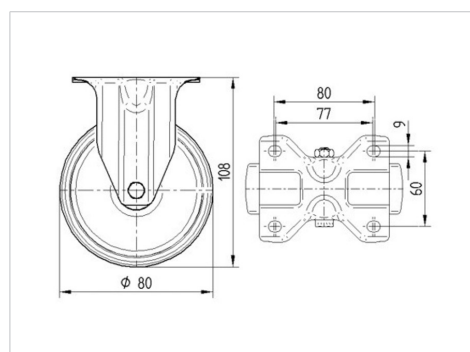

## 3478UOR080P62 TFR

EAN 4031582400113

Roulette fixe, Chape en acier embouti zingué bleu, axe de roue boulonné.,  
Fixation à platine.

Corps de roue polyamide, roulements rouleaux

BETTER MOBILITY. BETTER LIFE.

### Données techniques

Diamètre de roue	80 mm
Largeur de roue	30 mm
Dimension de platine	103 x 85 mm
Distance entre axe	80/77 x 60 mm
Diamètre des trous	9 mm
Hauteur	108 mm
Résistance à la température	-25 / +80 °C
Norme	EN_12532
Poids	0.412 kg
Dureté du bandage	Shore D 75
Capacité de charge dynamique	200 kg
Capacité de charge statique	400 kg

### Dimensions