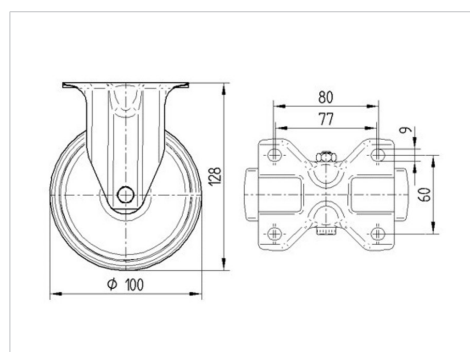

ALPHA

3478UFR100P62 blue

EAN 4031582306958

Roulette fixe, Chape en acier embouti zingué bleu, axe de roue boulonné.,
Fixation à platine.

Corps de roue polyamide, Bandage caoutchouc élastique non tachant,
roulements rouleaux

BETTER MOBILITY. BETTER LIFE.

L'image peut différer du produit original

Données techniques

Diamètre de roue	100 mm
Largeur de roue	34 mm
Largeur de la roulette	85 mm
Dimension de platine	103 x 85 mm
Distance entre axe	80/77 x 60 mm
Diamètre des trous	9 mm
Hauteur	128 mm
Résistance à la température	- 20 / + 80 °C
Norme	EN_12532
Poids	0.485 kg
Dureté du bandage	Shore A 63
Capacité de charge dynamique	160 kg
Capacité de charge statique	320 kg

Dimensions

Propriétés

Résistance au roulement	● ● ● ○ ○
Bruit du mouvement	● ● ● ● ●
Usure	● ● ● ○ ○
Résistance à l'oxydation	● ● ● ○ ○

ALPHA

3478UFR100P62 blue

EAN 4031582306958

BETTER MOBILITY. BETTER LIFE.