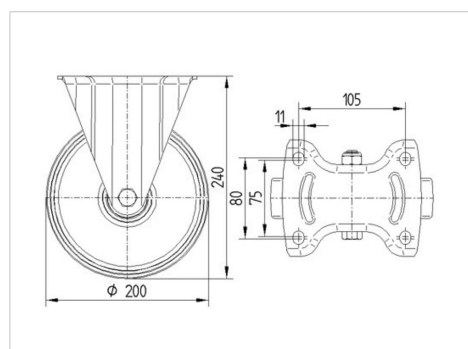

## 3478UAR200P63 red

EAN 4031582306873

Roulette fixe, Chape en acier embouti zingué bleu, axe de roue boulonné.,  
Fixation à platine.

Corps de roue polyamide, Bandage polyuréthane injecté, roulements  
rouleaux

### Données techniques

Diamètre de roue	200 mm
Largeur de roue	46 mm
Largeur de la roulette	115 mm
Dimension de platine	140 x 115 mm
Distance entre axe	105 x 80/75 mm
Diamètre des trous	11 mm
Hauteur	240 mm
Résistance à la température	- 25 / + 80 °C
Norme	EN_12532
Poids	1.949 kg
Dureté du bandage	Shore D 42
Capacité de charge dynamique	350 kg
Capacité de charge statique	700 kg

### Dimensions