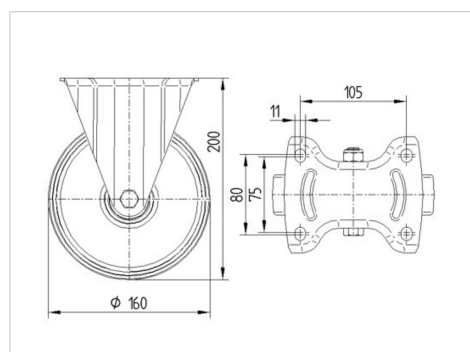

ALPHA

3478UAR160P63 red

EAN 4031582306866

Roulette fixe, Chape en acier embouti zingué bleu, axe de roue boulonné.,
Fixation à platine.

Corps de roue polyamide, Bandage polyuréthane injecté, roulements
rouleaux

TENTE

BETTER MOBILITY. BETTER LIFE.

L'image peut différer du produit original

Données techniques

Diamètre de roue	160 mm
Largeur de roue	40 mm
Largeur de la roulette	115 mm
Dimension de platine	137 x 115 mm
Distance entre axe	105 x 80/75 mm
Diamètre des trous	11 mm
Hauteur	200 mm
Résistance à la température	- 25 / + 80 °C
Norme	EN_12532
Poids	1.481 kg
Dureté du bandage	Shore D 42
Capacité de charge dynamique	350 kg
Capacité de charge statique	700 kg

Dimensions

Propriétés

Résistance au roulement	● ● ● ○ ○
Bruit du mouvement	● ● ● ○ ○
Usure	● ● ● ● ○
Résistance à l'oxydation	● ● ● ○ ○

ALPHA

3478UAR160P63 red

EAN 4031582306866

BETTER MOBILITY. BETTER LIFE.