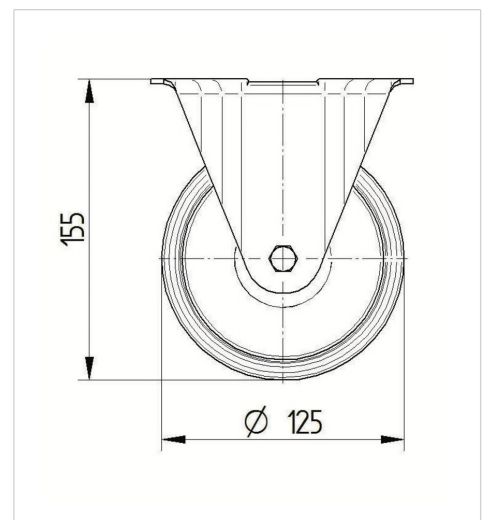

ALPHA

3478UAR125P62 red

EAN 4031582306842

Roulette fixe, Chape en acier embouti zingué bleu, axe de roue boulonné.,
Fixation à platine.

Corps de roue polyamide, Bandage polyuréthane injecté, roulements
rouleaux

BETTER MOBILITY. BETTER LIFE.

L'image peut différer du produit original

Données techniques

Diamètre de roue	125 mm
Largeur de roue	32 mm
Largeur de la roulette	85 mm
Dimension de platine	103 x 85 mm
Distance entre axe	80/77 x 60 mm
Diamètre des trous	9 mm
Hauteur	155 mm
Résistance à la température	- 25 / + 80 °C
Norme	EN_12532
Poids	0.626 kg
Dureté du bandage	Shore D 42
Capacité de charge dynamique	200 kg
Capacité de charge statique	400 kg

Dimensions

Propriétés

Résistance au roulement	● ● ● ○ ○
Bruit du mouvement	● ● ● ○ ○
Usure	● ● ● ● ○
Résistance à l'oxydation	● ● ● ○ ○

ALPHA

3478UAR125P62 red

EAN 4031582306842

BETTER MOBILITY. BETTER LIFE.