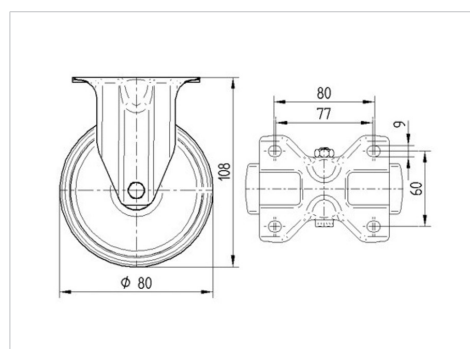

ALPHA

3478UAR080P62 red

EAN 4031582369700

Roulette fixe, Chape en acier embouti zingué bleu, axe de roue boulonné., Fixation à platine.

Corps de roue polyamide, Bandage polyuréthane injecté, roulements rouleaux

TENTE

BETTER MOBILITY. BETTER LIFE.

L'image peut différer du produit original

Données techniques

Diamètre de roue	80 mm
Largeur de roue	32 mm
Largeur de la roulette	85 mm
Dimension de platine	103 x 85 mm
Distance entre axe	80/77 x 60 mm
Diamètre des trous	9 mm
Hauteur	108 mm
Résistance à la température	- 25 / + 80 °C
Norme	EN_12532
Poids	0.454 kg
Dureté du bandage	Shore D 42
Capacité de charge dynamique	150 kg
Capacité de charge statique	300 kg

Dimensions

Propriétés

Résistance au roulement	● ● ● ○ ○
Bruit du mouvement	● ● ● ○ ○
Usure	● ● ● ● ○
Résistance à l'oxydation	● ● ● ○ ○

ALPHA

3478UAR080P62 red

EAN 4031582369700

BETTER MOBILITY. BETTER LIFE.