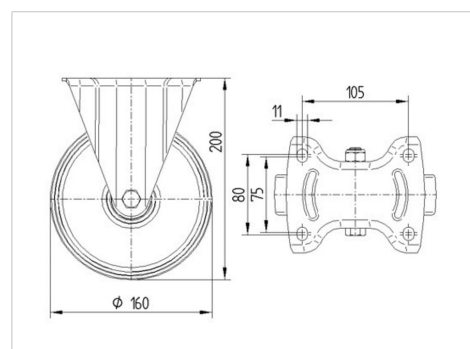

## 3478PVJ160P63

EAN 4031582377880

Roulette fixe, Chape en acier embouti zingué bleu, axe de roue boulonné.,  
Fixation à platine.

corps de roue Polypropylène, bandage caoutchouc semi élastique noir,  
roulement rouleaux avec pare-fils

### Données techniques

Diamètre de roue	160 mm
Largeur de roue	40 mm
Dimension de platine	137 x 115 mm
Distance entre axe	105 x 80/75 mm
Diamètre des trous	11 mm
Hauteur	200 mm
Résistance à la température	- 20 / + 60 °C
Norme	EN_12532
Poids	1.673 kg
Dureté du bandage	Shore A 85
Capacité de charge dynamique	135 kg
Capacité de charge statique	270 kg

### Dimensions