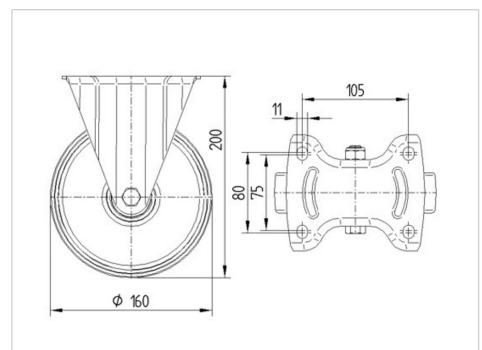

ALPHA

3478PVJ160P63

EAN 4031582377880

Roulette fixe, Chape en acier embouti zingué bleu, axe de roue boulonné.,
Fixation à platine.

corps de roue Polypropylène, bandage caoutchouc semi élastique noir,
roulement rouleaux avec pare-fils

BETTER MOBILITY. BETTER LIFE.

L'image peut différer du produit original

Données techniques

Diamètre de roue	160 mm
Largeur de roue	40 mm
Dimension de platine	137 x 115 mm
Distance entre axe	105 x 80/75 mm
Diamètre des trous	11 mm
Hauteur	200 mm
Résistance à la température	- 20 / + 60 °C
Norme	EN_12532
Poids	1.673 kg
Dureté du bandage	Shore A 85
Capacité de charge dynamique	135 kg
Capacité de charge statique	270 kg

Dimensions

Propriétés

Résistance au roulement	● ● ● ○ ○
Bruit du mouvement	● ● ● ○ ○
Usure	● ● ○ ○ ○
Résistance à l'oxydation	● ● ● ○ ○

ALPHA

3478PVJ160P63

EAN 4031582377880

BETTER MOBILITY. BETTER LIFE.

Construction et montage