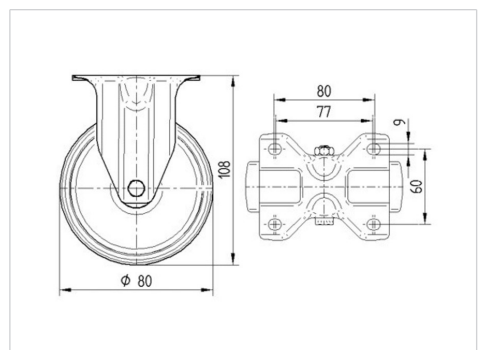

ALPHA

3478POR080x30P62 RAL9011 TFR

EAN 4031582523317

Roulette fixe, Chape en acier embouti zingué bleu, axe de roue boulonné.
Corps de roue polypropylène, roulements rouleaux

BETTER MOBILITY. BETTER LIFE.

L'image peut différer du produit original

Données techniques

Diamètre de roue	80 mm
Largeur de roue	30 mm
Largeur de la roulette	85 mm
Dimension de platine	103 x 85 mm
Distance entre axe	80/77 x 60 mm
Diamètre des trous	9 mm
Hauteur	108 mm
Résistance à la température	- 20 / + 60 °C
Norme	EN_12532
Poids	0.401 kg
Dureté du bandage	Shore D 65
Capacité de charge dynamique	125 kg
Capacité de charge statique	250 kg

Dimensions

Propriétés

Résistance au roulement	● ● ● ○ ○
Bruit du mouvement	● ● ● ○ ○
Usure	● ● ● ● ●
Résistance à l'oxydation	● ● ● ○ ○

ALPHA

3478POR080x30P62 RAL9011 TFR

EAN 4031582523317

BETTER MOBILITY. BETTER LIFE.