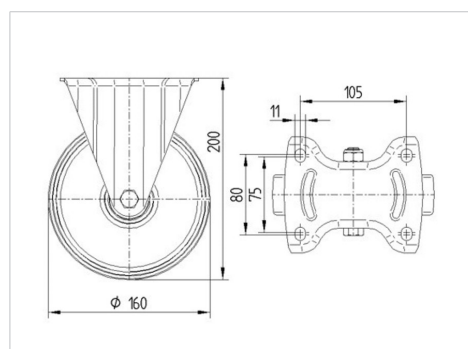

ALPHA

3478ITP160P63

EAN 4031582380606

Roulette fixe, Chape en acier embouti zingué bleu, axe de roue boulonné., Fixation à platine.

Corps de roue: aluminium, Bandage: polyuréthane coulé, roulements à billes de précision

BETTER MOBILITY. BETTER LIFE.

L'image peut différer du produit original

Données techniques

Diamètre de roue	160 mm
Largeur de roue	50 mm
Largeur de la roulette	115 mm
Dimension de platine	137 x 115 mm
Distance entre axe	105 x 80/75 mm
Diamètre des trous	11 mm
Hauteur	200 mm
Résistance à la température	- 10 / + 60 °C
Norme	EN_12532
Poids	2.032 kg
Dureté du bandage	Shore A 92
Capacité de charge dynamique	350 kg
Capacité de charge statique	700 kg

Dimensions

Propriétés

Résistance au roulement	● ● ● ○ ○
Bruit du mouvement	● ● ● ○ ○
Usure	● ● ● ● ○
Résistance à l'oxydation	● ● ● ○ ○

ALPHA

3478ITP160P63

EAN 4031582380606

BETTER MOBILITY. BETTER LIFE.

Construction et montage