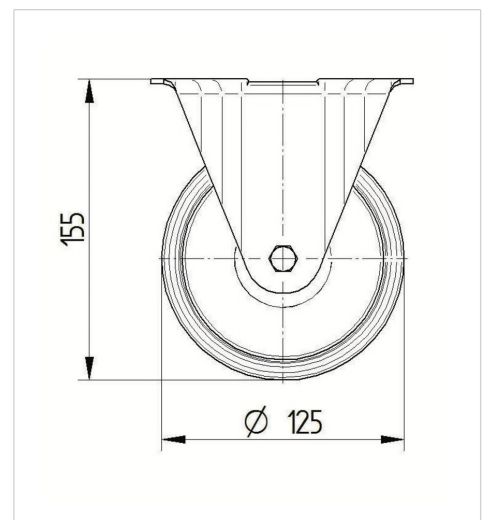

ALPHA

3478ITP125P62

EAN 4031582418866

Roulette fixe, Chape en acier embouti zingué bleu, axe de roue boulonné.,
Fixation à platine.

Corps de roue: aluminium, Bandage: polyuréthane coulé, roulements à billes de précision

BETTER MOBILITY. BETTER LIFE.

L'image peut différer du produit original

Données techniques

Diamètre de roue	125 mm
Largeur de roue	30 mm
Dimension de platine	103 x 85 mm
Distance entre axe	80/77 x 60 mm
Diamètre des trous	9 mm
Hauteur	155 mm
Résistance à la température	- 20 / + 60 °C
Norme	EN_12532
Poids	0.81 kg
Dureté du bandage	Shore A 92
Capacité de charge dynamique	250 kg
Capacité de charge statique	500 kg

Dimensions

Propriétés

Résistance au roulement	● ● ● ○ ○
Bruit du mouvement	● ● ● ○ ○
Usure	● ● ● ● ○
Résistance à l'oxydation	● ● ● ○ ○

ALPHA

3478ITP125P62

EAN 4031582418866

BETTER MOBILITY. BETTER LIFE.

Construction et montage