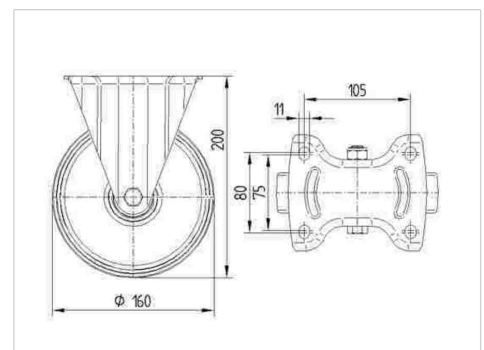

ALPHA

3478IEP160P63 TFR

EAN 4031582388435

Roulette fixe, Chape en acier embouti zingué bleu, axe de roue boulonné.,
Fixation à platine.

Corps de roue aluminium, Bandage caoutchouc élastique, vulcanisé,
roulements à billes de précision

BETTER MOBILITY. BETTER LIFE.

L'image peut différer du produit original

Données techniques

Diamètre de roue	160 mm
Largeur de roue	50 mm
Dimension de platine	137 x 115 mm
Distance entre axe	105 x 80/75 mm
Diamètre des trous	11 mm
Hauteur	200 mm
Résistance à la température	- 20 / + 85 °C
Norme	EN_12532
Dureté du bandage	Shore A 67
Capacité de charge dynamique	350 kg
Capacité de charge statique	700 kg

Dimensions

Propriétés

Résistance au roulement	● ● ● ○ ○
Bruit du mouvement	● ● ● ○ ○
Usure	● ● ● ○ ○
Résistance à l'oxydation	● ● ● ○ ○

ALPHA

3478IEP160P63 TFR

EAN 4031582388435

BETTER MOBILITY. BETTER LIFE.